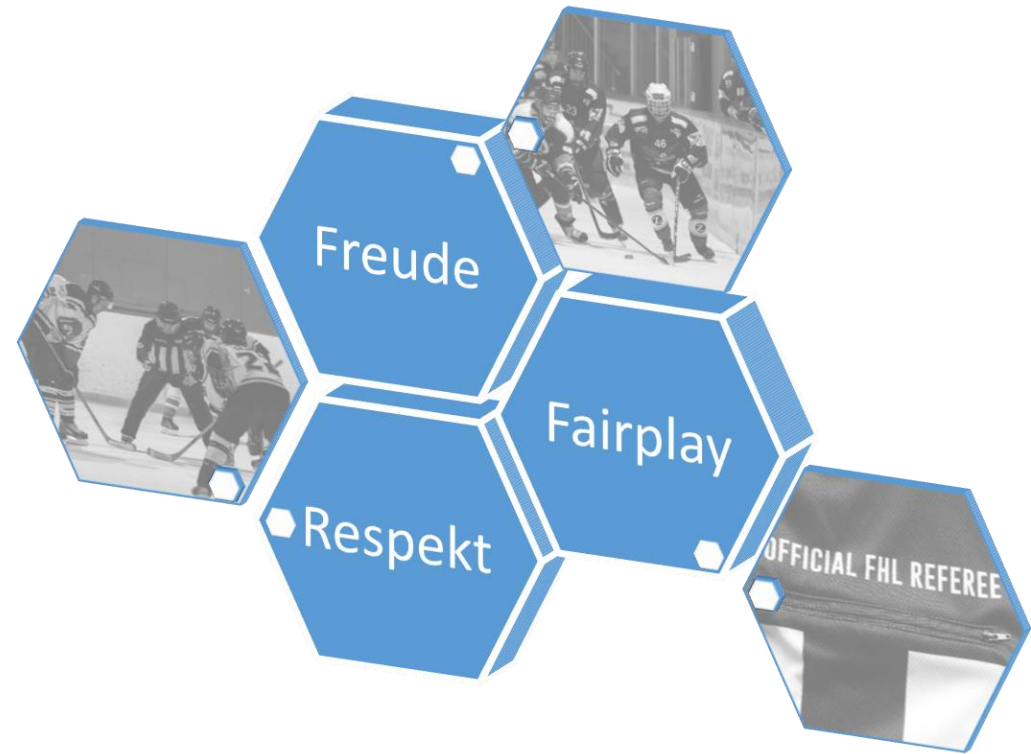

**FNL**

The logo features the letters 'FNL' in a bold, italicized, white sans-serif font. Above the letters are four small white squares. To the right of the letters is a grey 3D-rendered hockey puck. Several white motion lines trail from the bottom left towards the puck, suggesting speed and movement.

# Leitbild

**F = Fun**

**H = Hockey**

**L = League**

- Die FHL versteht sich als Verein der passionierten Eishockeyteams, die Fairplay und Spass am Sport gross schreiben, eine Plattform für den geregelten Eishockeysaisonbetrieb bietet.

# Grundgedanke

- Die FHL wurde gegründet, um den Teams welche nicht mit vollem Körpereinsatz spielen möchten eine Plattform zu bieten.
- Das Ziel des Vereins liegt darin, Teams die Freude am Eishockey haben und den Wettkampf als sekundär betrachten zusammen zu bringen. Im Zentrum steht ganz klar die Freude am Eishockey und die Möglichkeit den Sport mit gleichgesinnten auszuüben.
- Eine wichtige Funktion übernehmen dabei die Teamchefs, denn sie sind das Bindeglied zu ihren Spielern und geben die relevanten Informationen an sie weiter.